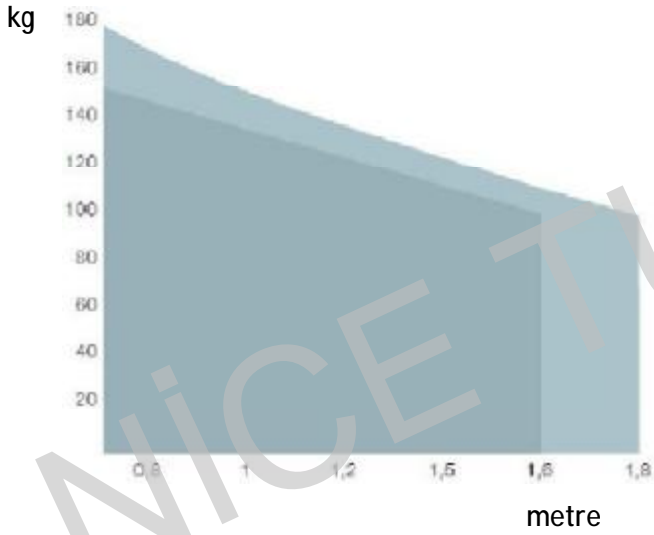

WALKY1024 TEKNİK ŞARTNAME

- o Kontrol ünitesi ve motor tek blokta
- o 4 kademe hız ayarı
- o Opera ve Solemyo sistemeleri ile uyumluluk
- o Kolay kurulum
- o Sıkıştırma özelliği
- o Bluebus teknolojisi
- o Yoğun kullanıma uygun
- o Ayarlanabilir kol
- o Açılmada ve kapanmada yavaşlama
- o Harici akü bağlama özelliği

Teknik Özellikler

Enerji girişi	230 VAC/50 Hz
Çektiği Akım	0.8 A
Güç	120 W
Hız (rpm)	1,7-2,5
Tork (Nm)	100
Çalışma Yoğunluğu	50 kez/saat
IP	44
Çalışma Sıcaklığı	-20÷+50
Ölçüler	90x125x385
Ağırlık	4,8kg